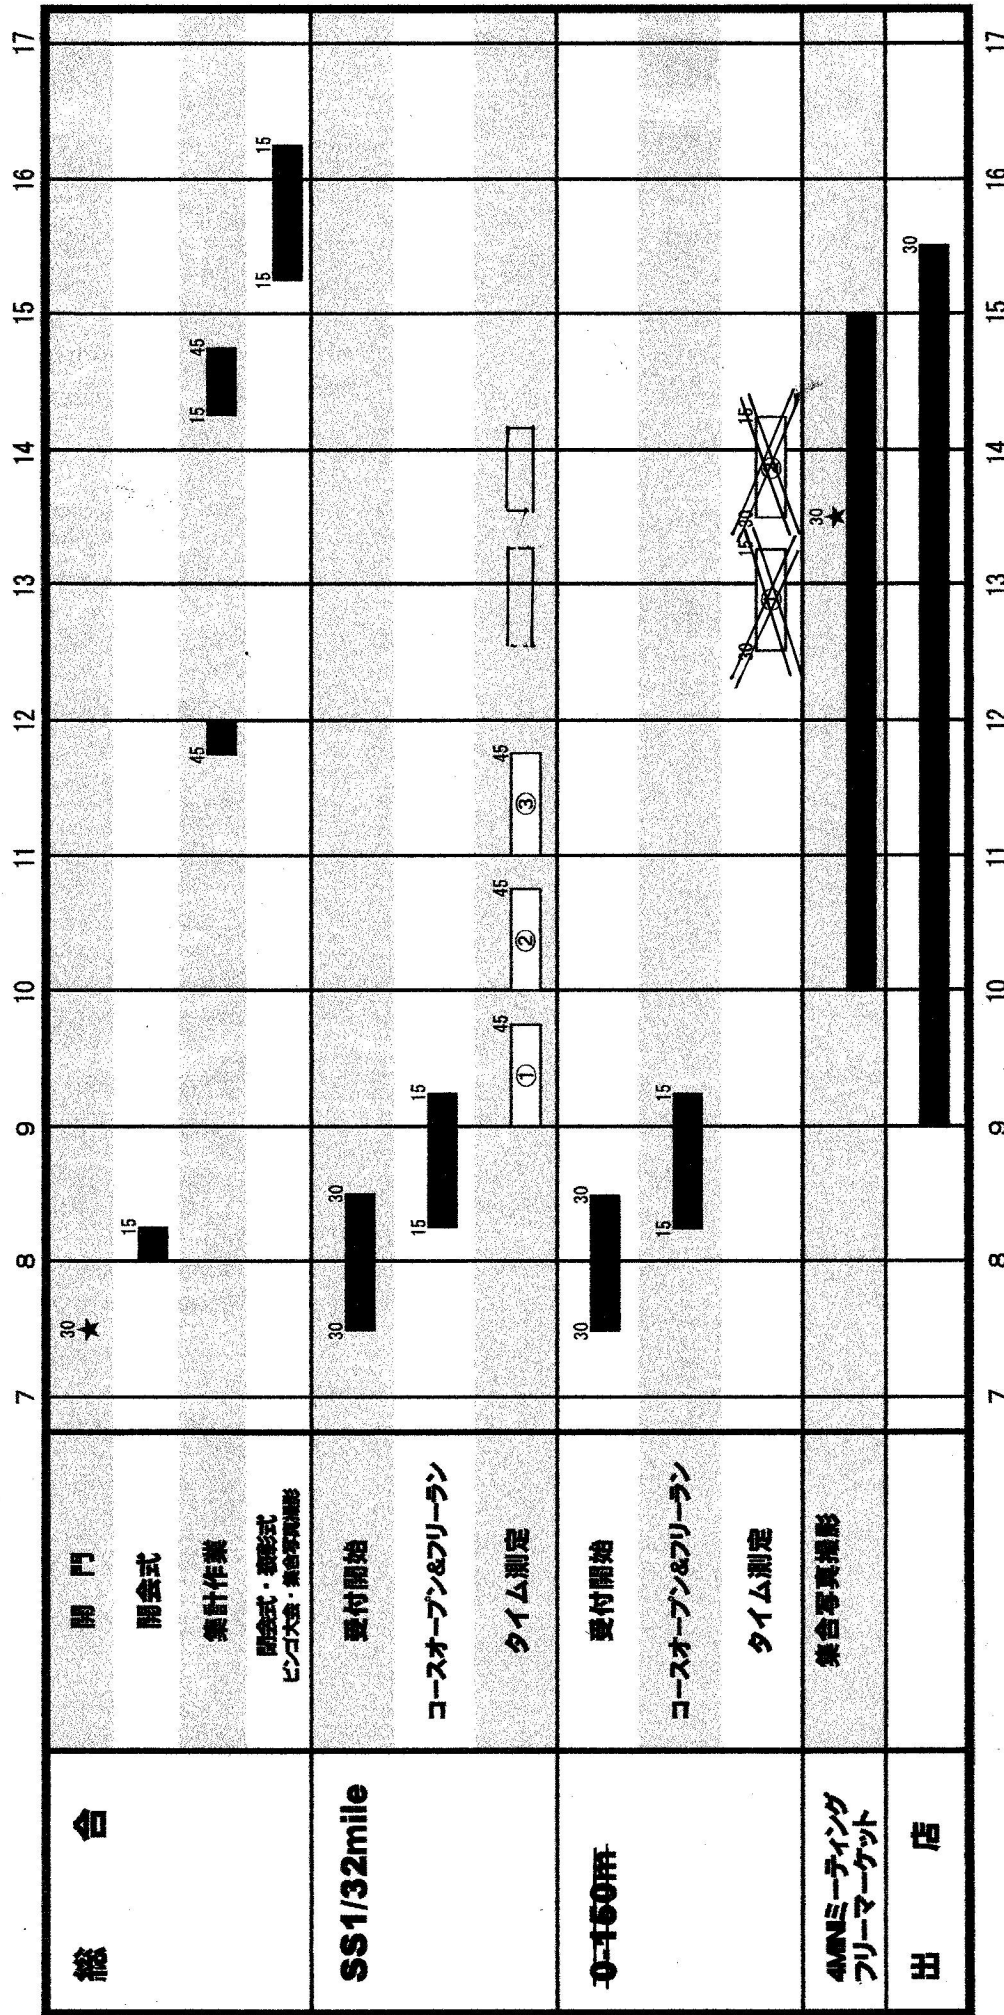

モトチャンプ公式戦 SS1/32mile 2008 R-STAGE 杯 ドラッグレース タイムスケジュール

※スケジュールは進行状況により変更する場合があります。その場合、場内アナウンスにてご案内しますので、指示に従って下さい。

150m は中止です。